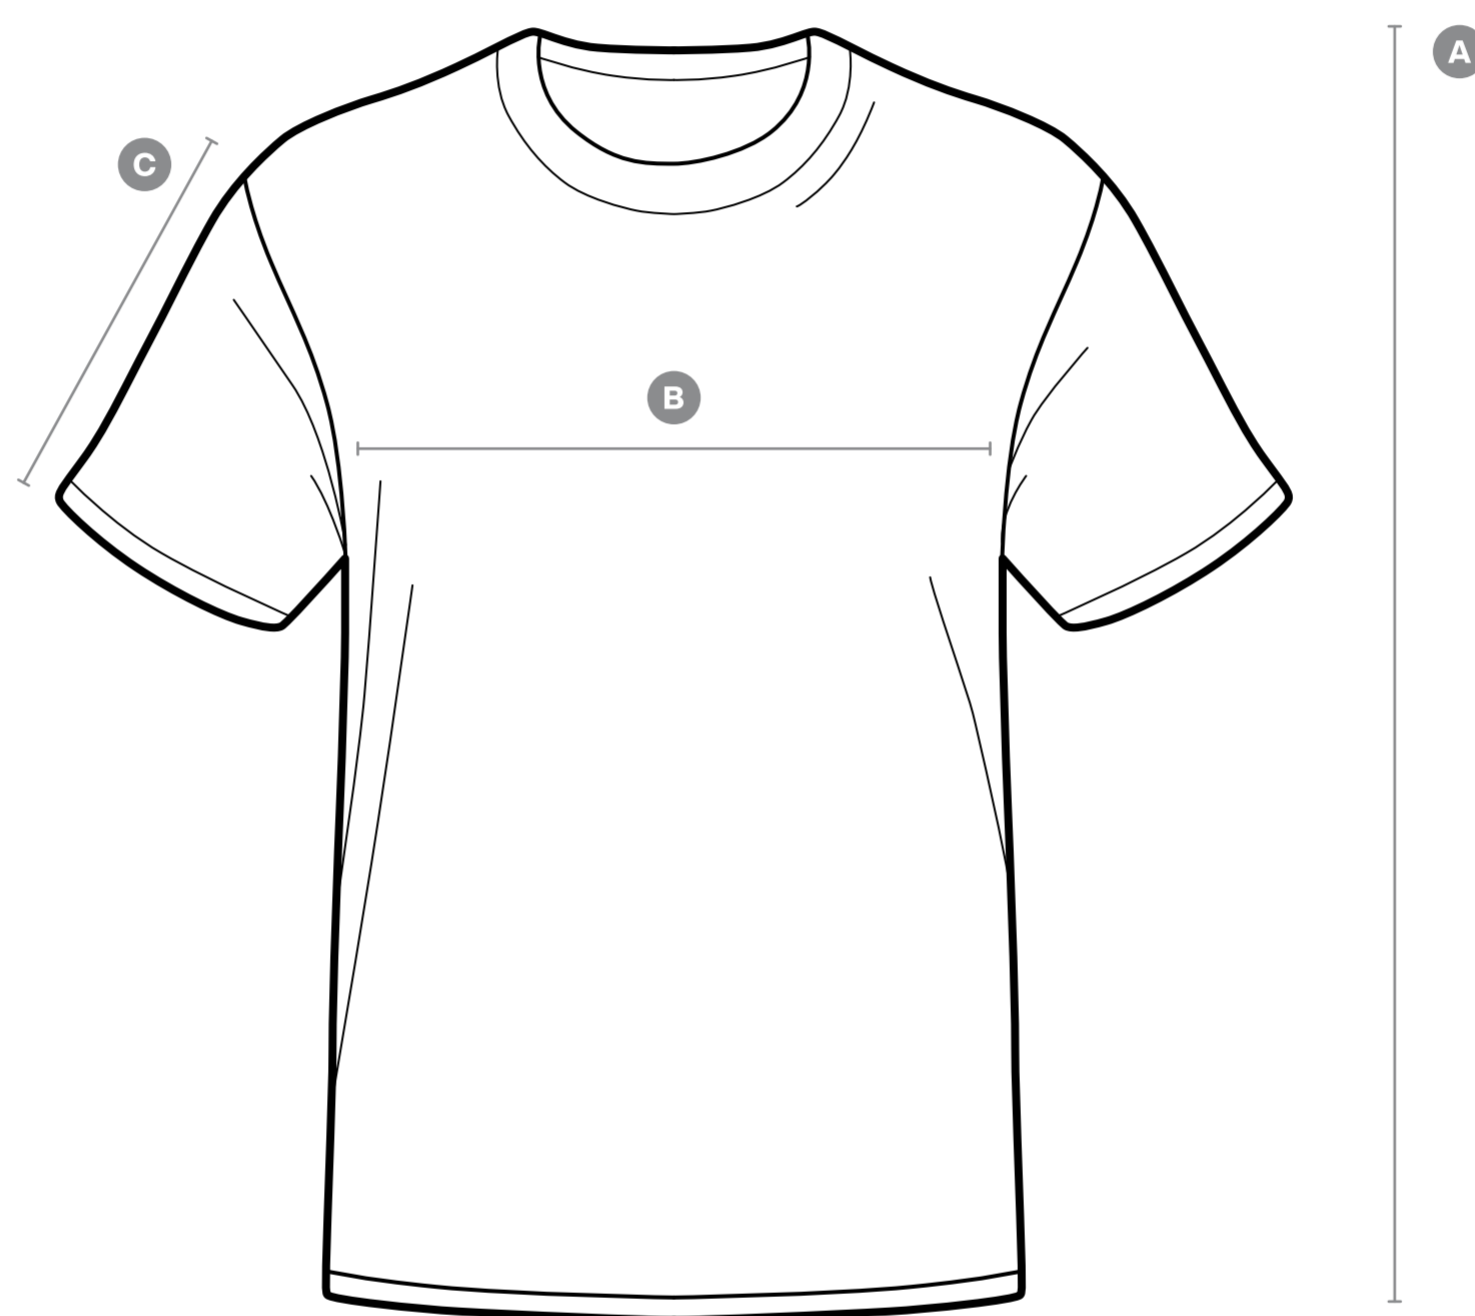

Essential T-Shirt black

± 5% Tolerance

	XS	S	M	L	XL	XXL
A Length	65	67	69	71	73	75
B 1/2 Chest width	53	55	57	59	61	63
C Sleeve length	21,5	22,5	23,5	24,5	25,5	26,5

Vår modell bruker størrelse S ved 166 cm høyde og 85 cm brystomkrets.

Modellen vår bruker størrelse M ved 177 cm høyde og 97 cm brystomkrets.